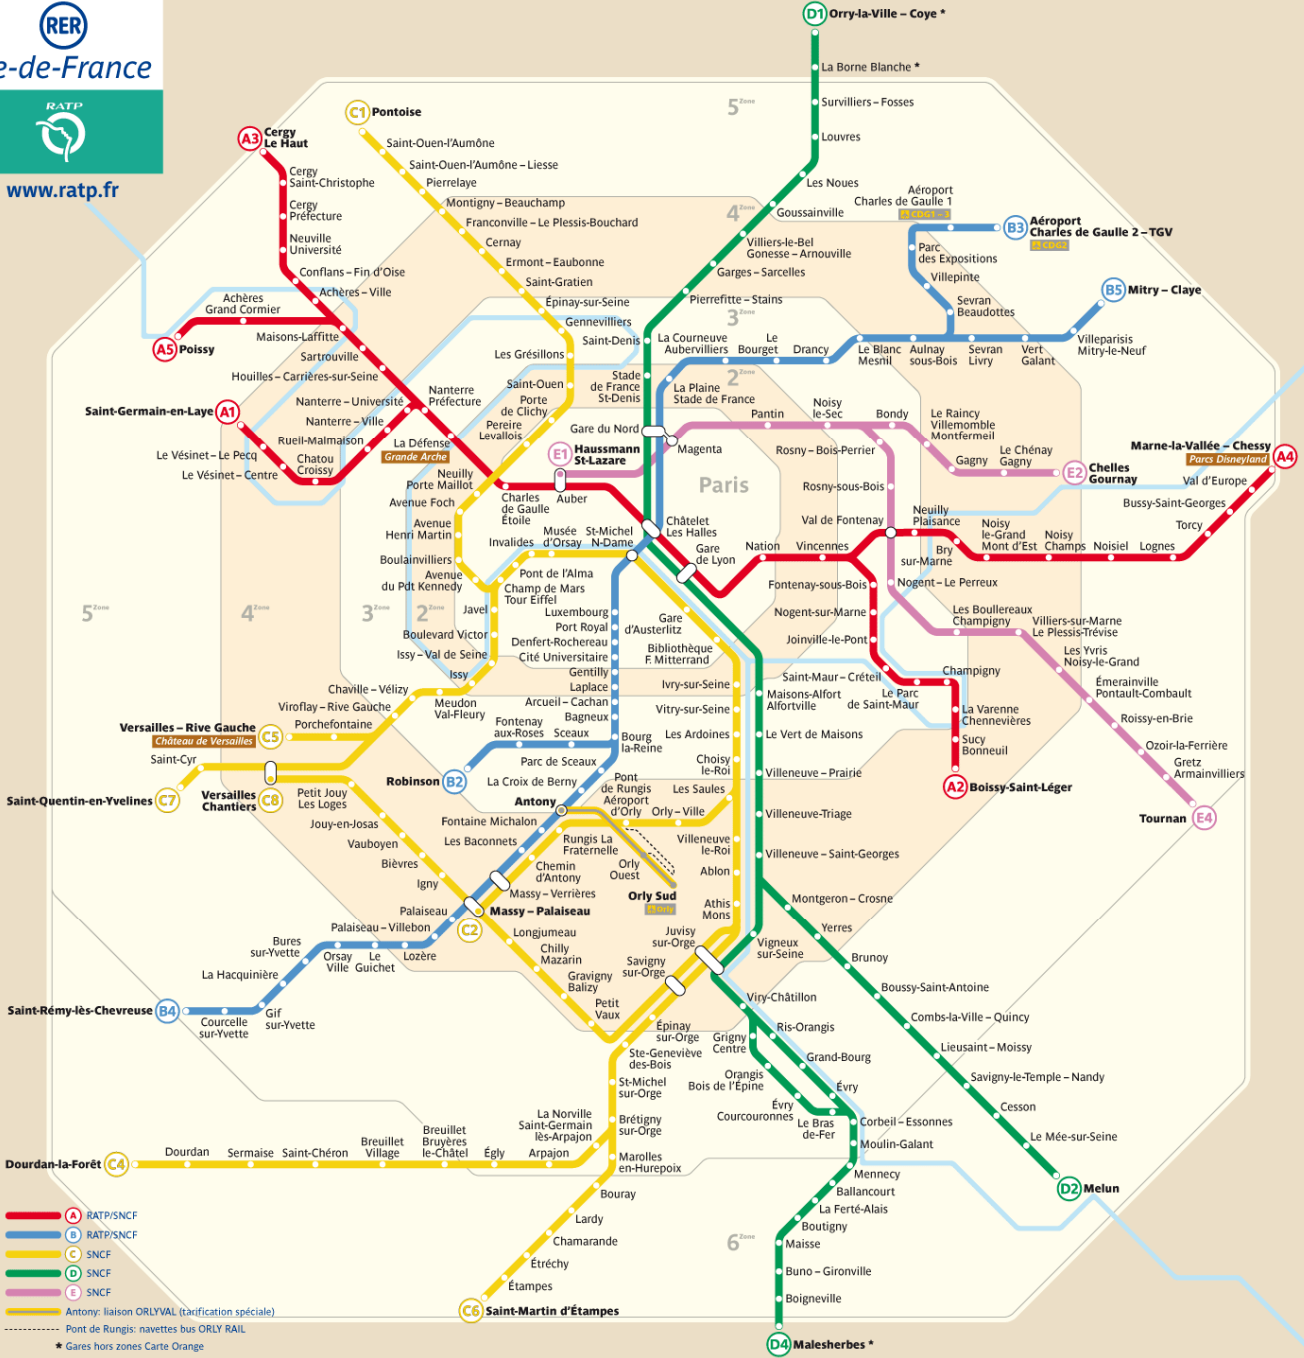

Île-de-France

www.ratp.fr

- (A) RATP/SNCF
- (B) RATP/SNCF
- (C) SNCF
- (D) SNCF
- (E) SNCF
- Antony: liaison ORLYVAL (tarification spéciale)
- - - Pont de Rungis: navettes bus ORLY RAIL
- * Gares hors zones Carte Orange